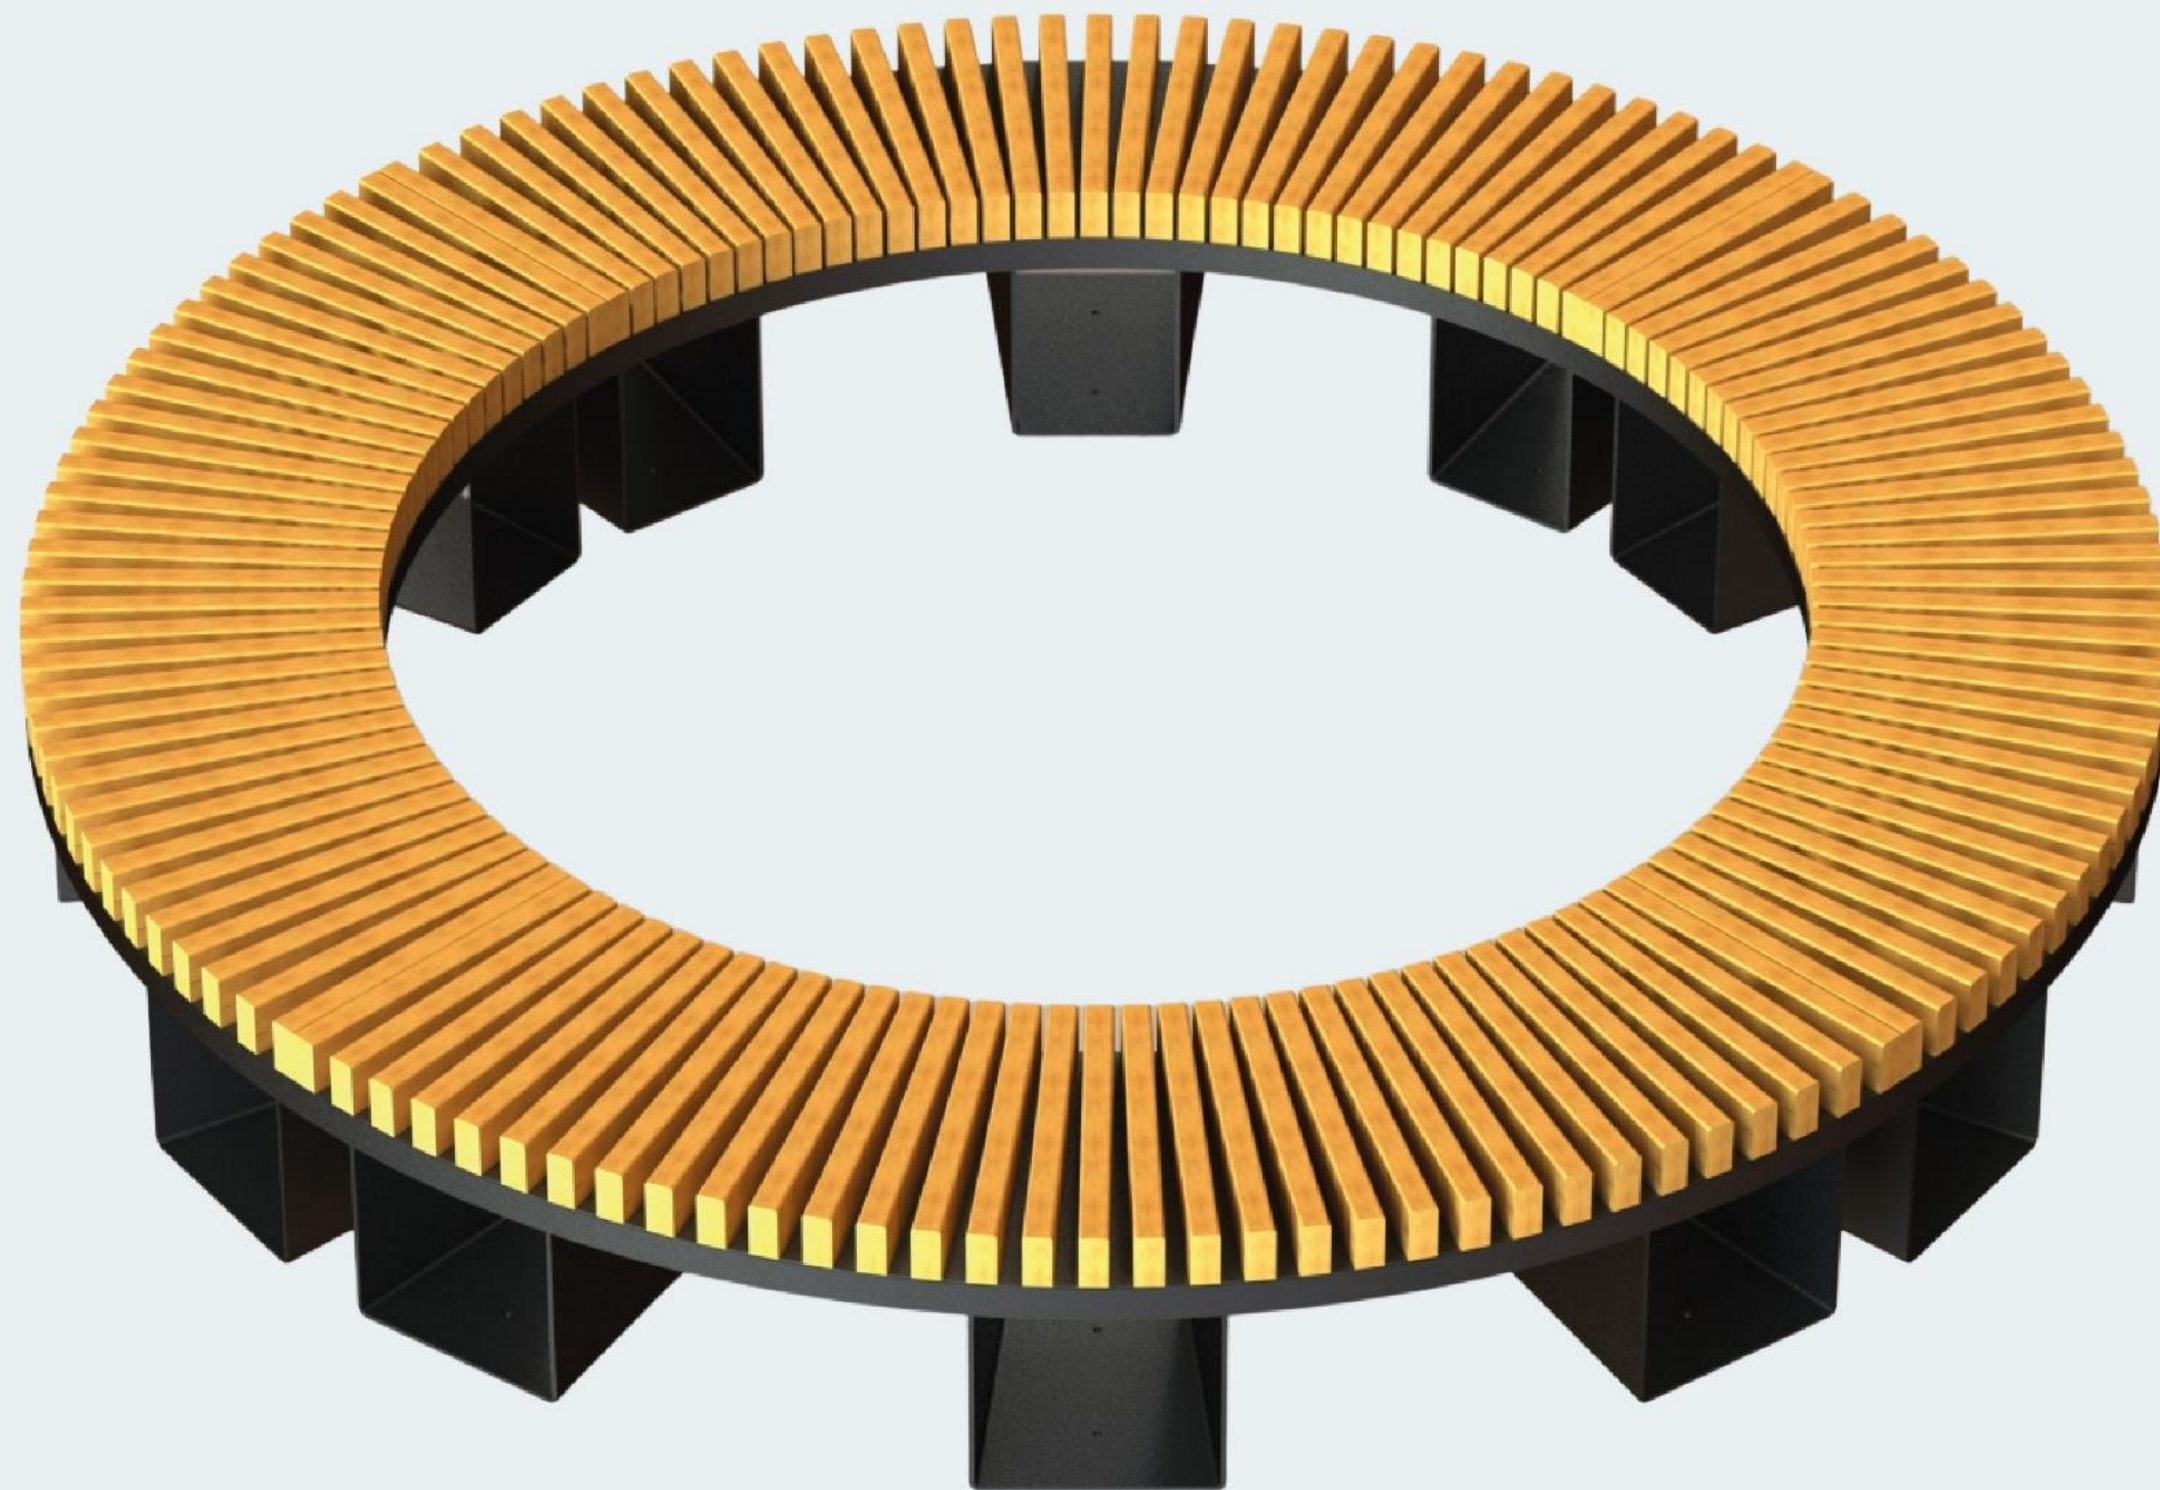

# ДВУХСТОРОННЯЯ СКАМЕЙКА

СТОИМОСТЬ ОТ 60 000 руб.

высота : 900 мм  
ширина : 1500 мм  
длина : 1900 мм

контрактное производство МЕТАВР  
•2022 г.

# СКАМЕЙКА ПОЛУКРУГ

СТОИМОСТЬ ОТ 50 000 руб.

высота : 480 мм  
ширина : 1200 мм  
длина : 2 500 мм

контрактное производство МЕТАВР  
•2022 г.

# СКАМЕЙКА КРУГ

СТОИМОСТЬ ОТ 100 000 руб.

высота : 480 мм  
ширина : 1200 мм  
диаметр : 3000 мм

контрактное производство МЕТАВР  
•2022 г.

Благодаря свойствам материала, она идеально подходит для изготовления садово-парковой мебели.

The image features a close-up of a bicycle wheel on the left side, showing the spokes and the tire. On the right side, there is a large, stylized graphic composed of several overlapping, curved, dark grey bands that resemble a modern, abstract design or perhaps a stylized representation of a bicycle's frame or a specific component. The background is a light, neutral color.