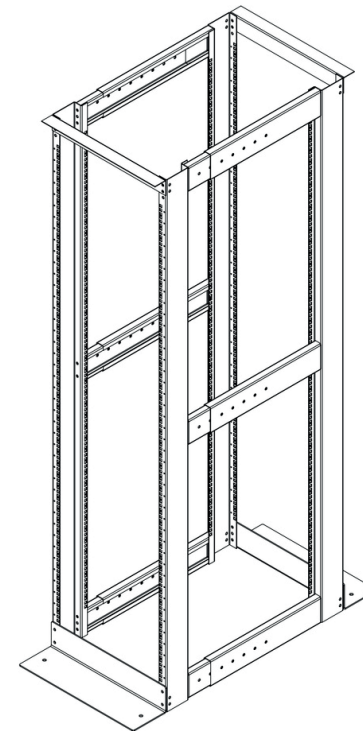

СТОЙКИ ДВУХРАМНЫЕ

КОНСТРУКЦИОННЫЙ ЧЕРТЕЖ