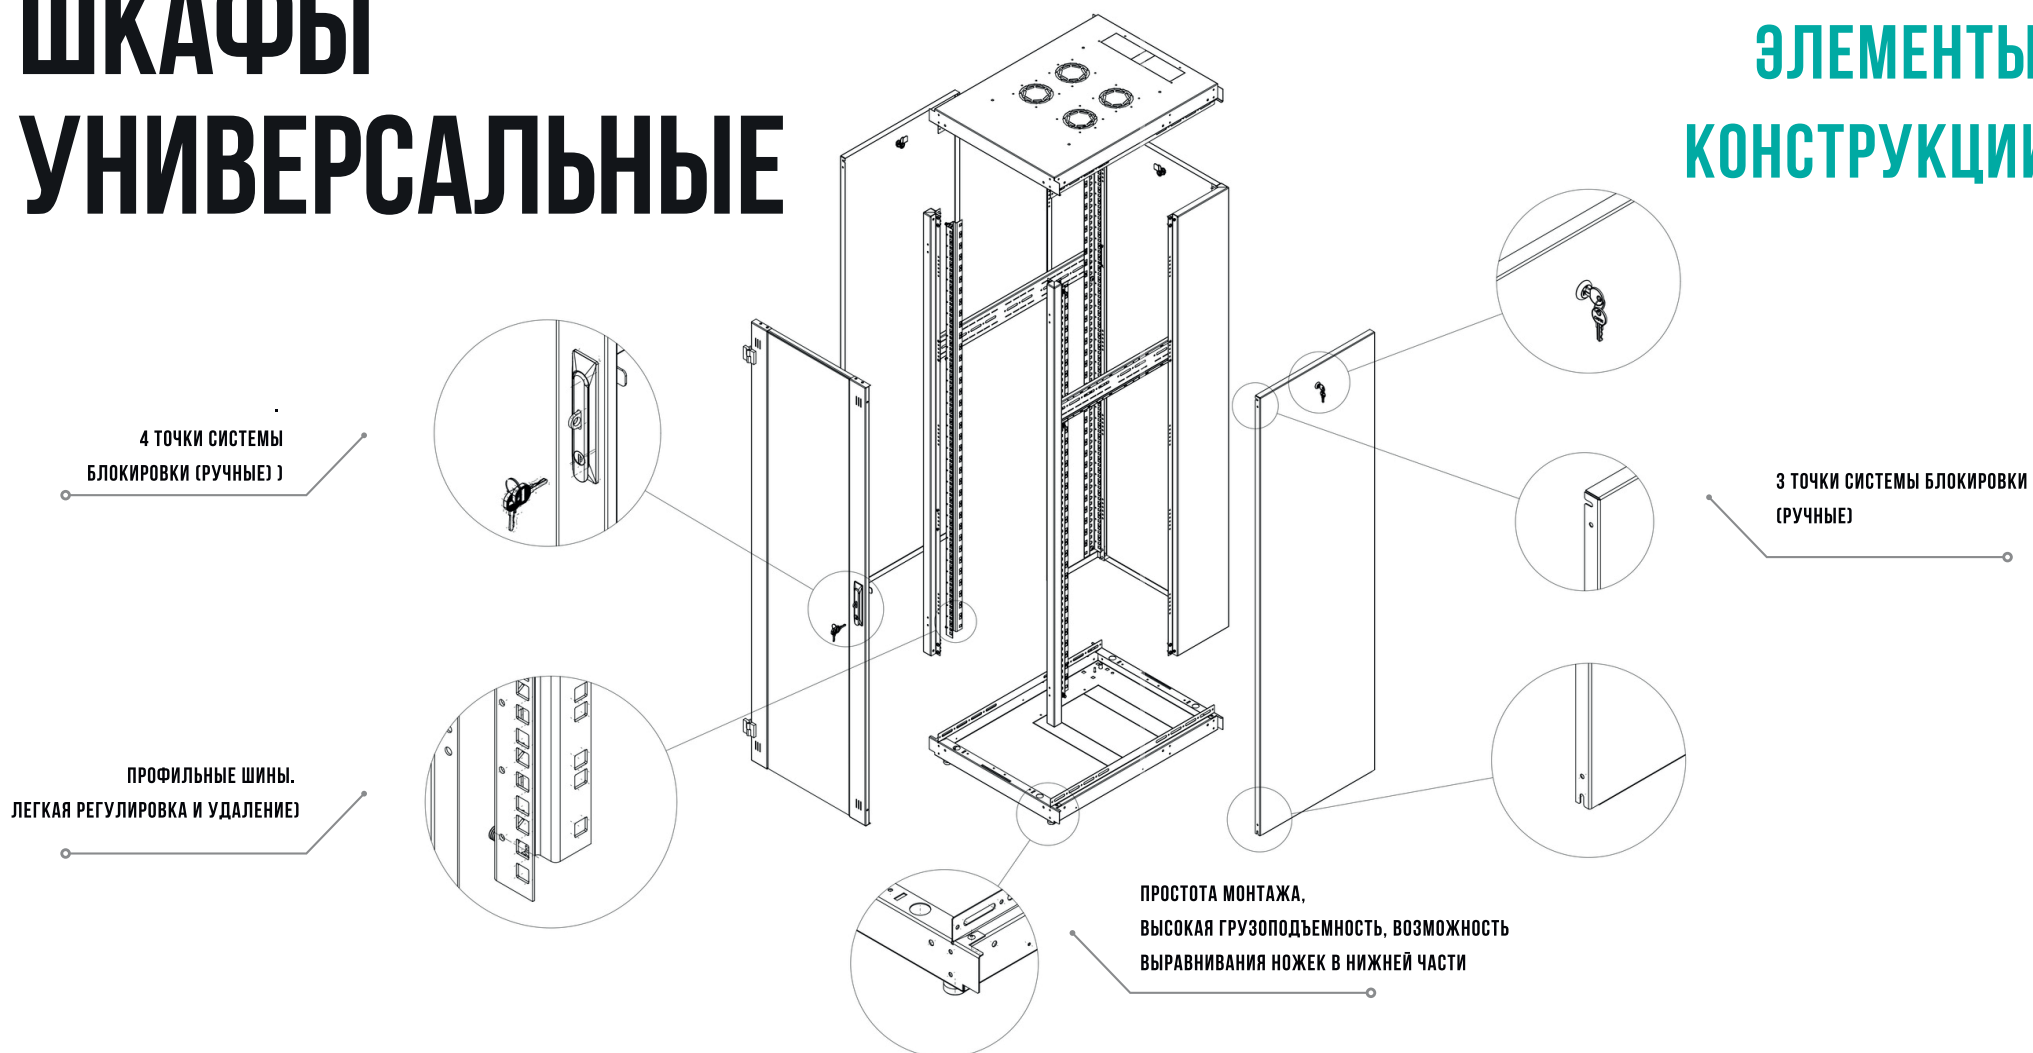

ШКАФЫ УНИВЕРСАЛЬНЫЕ

ЭЛЕМЕНТЫ КОНСТРУКЦИИ