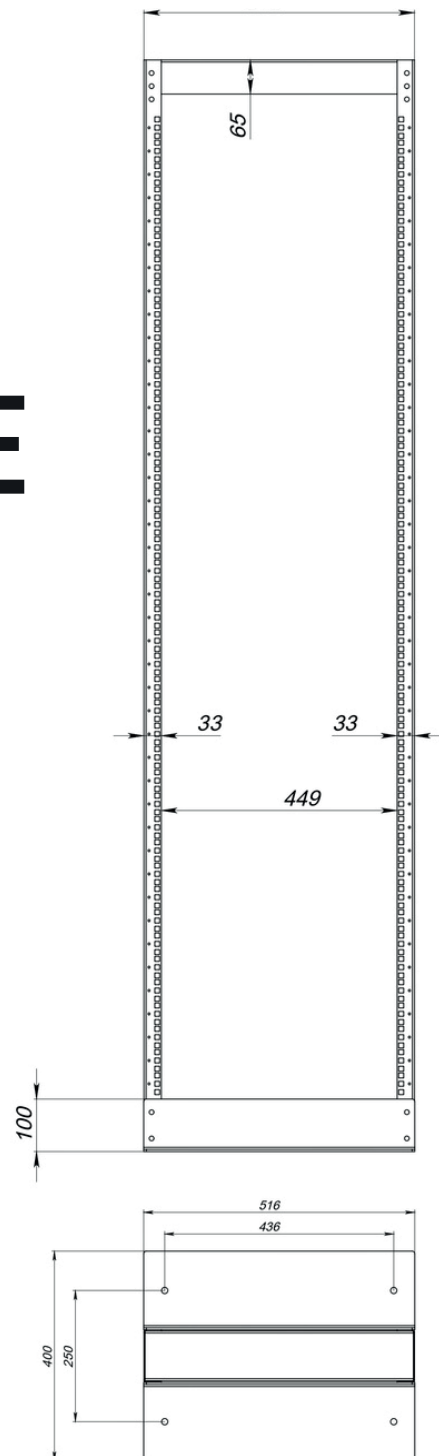

СТОЙКИ ОДНОРАМНЫЕ

КОНСТРУКЦИОННЫЙ ЧЕРТЕЖ