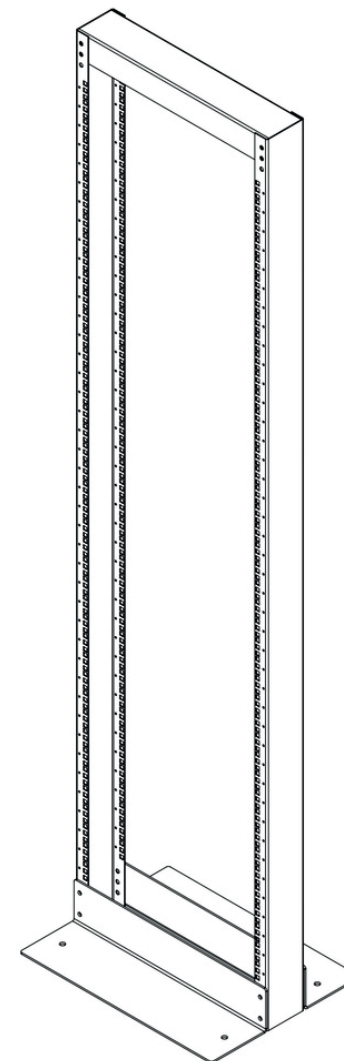

СТОЙКИ ОДНОРАМНЫЕ

КОНСТРУКЦИОННЫЙ ЧЕРТЕЖ