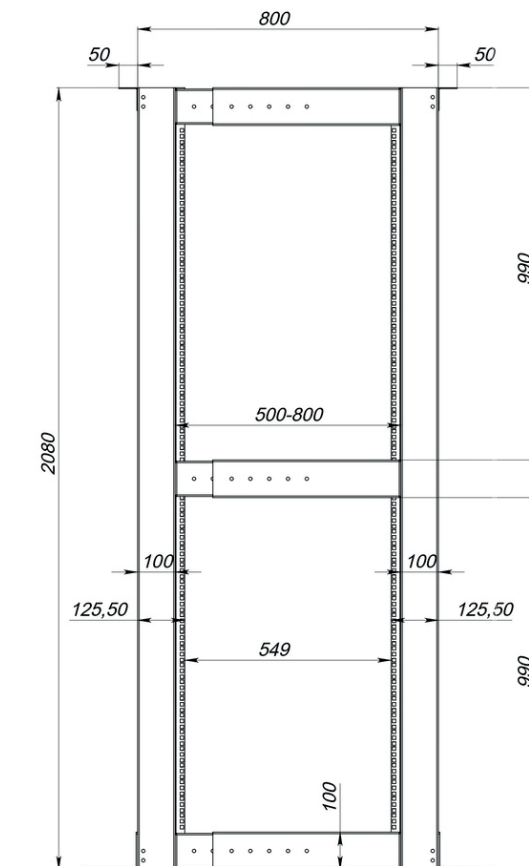

СТОЙКИ ДВУХРАМНЫЕ

КОНСТРУКЦИОННЫЙ ЧЕРТЕЖ