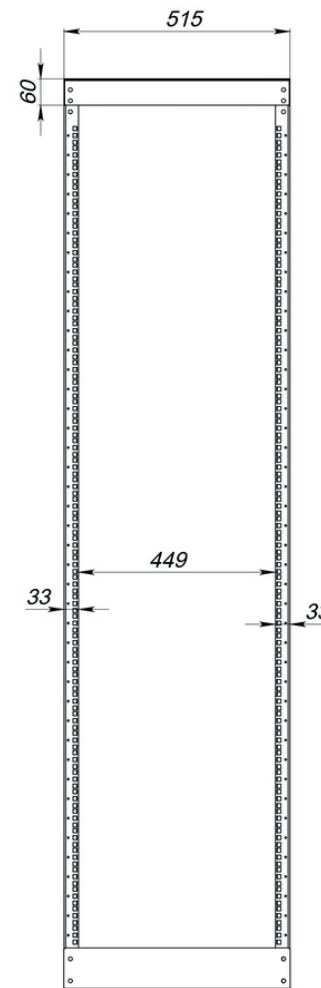

СТОЙКИ ДВУХРАМНЫЕ

КОНСТРУКЦИОННЫЙ ЧЕРТЕЖ