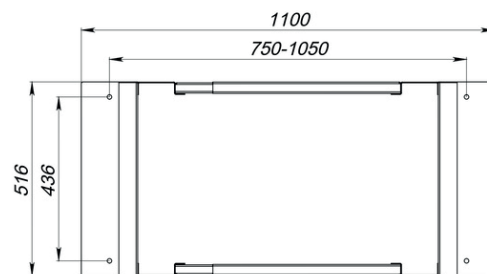

СТОЙКИ ДВУХРАМНЫЕ

КОНСТРУКЦИОННЫЙ ЧЕРТЕЖ