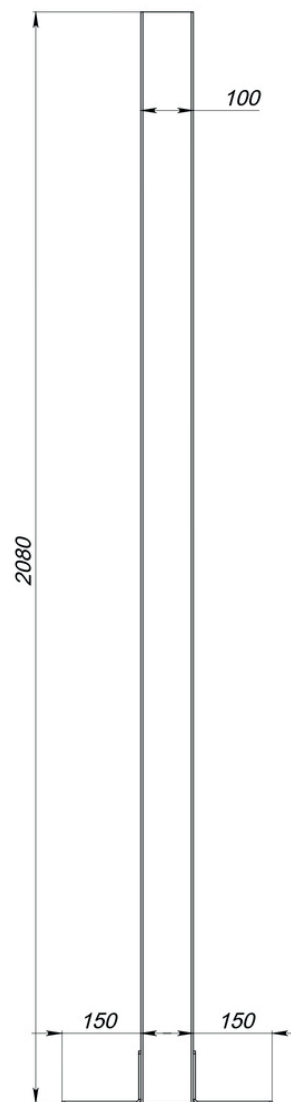

СТОЙКИ ОДНОРАМНЫЕ

КОНСТРУКЦИОННЫЙ ЧЕРТЕЖ